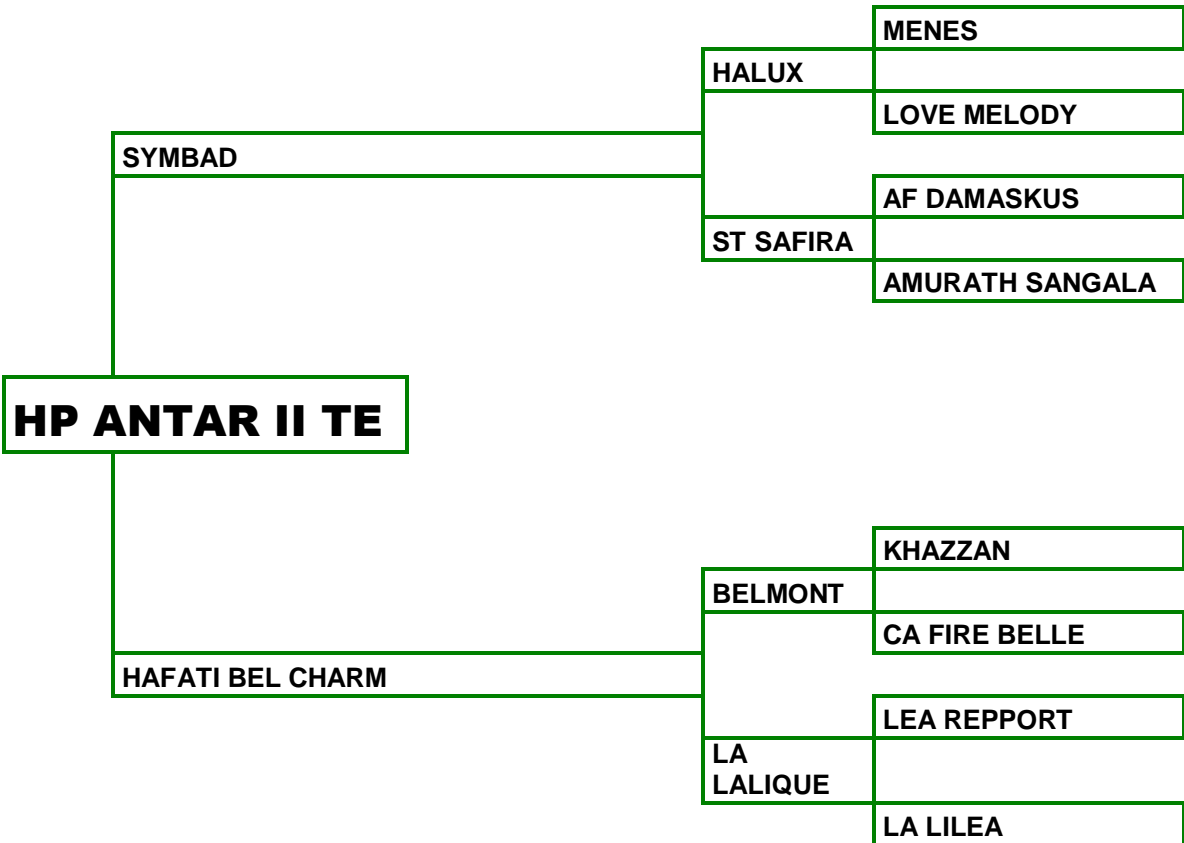

**LOTE Nº 3**

**HARAS  
PANQUEHUE**

**HP ANTAR II TE**

SOFO  
FECHA NACIMIENTO  
CRIADOR  
SEXO  
COLOR  
EXPOSITOR

3670  
17-Abr-10  
HARAS PANQUEHUE  
MACHO  
ROSILLO  
FAMILIA BULNES C.

## Fotos

## Reseña

Atención enduristas, ST Synbad se está haciendo paso a paso un gran nombre en el Enduro en nuestro país, ya son varios sus hijos que se han destacado y HP Antar II es el único hijo de ST Synbad que Haras Panquehue ha seleccionado para este remate y esperamos que algún destacado jinete pueda en un corto tiempo destacar en el Enduro con él y así seguir prestigiando nuestro criadero y nuestras sangres en esta apasionante disciplina, este es el objetivo propuesto y el desafío para el cual esperamos contar con la confianza de un jinete que sepa reconocer lo que un criador sabe y recomienda de sus propios caballos.

La Madre de HP Antar II es Hafati Bel Charm, yegua importada desde Brasil y es sin dudas una de las más prestigiosas reproductoras de nuestro país. HP Antar II es hermano entero de HP Martina, exportada a los EEUU y luego, desde ahí, a Bélgica; sin duda una embajadora de Chile en el mundo.