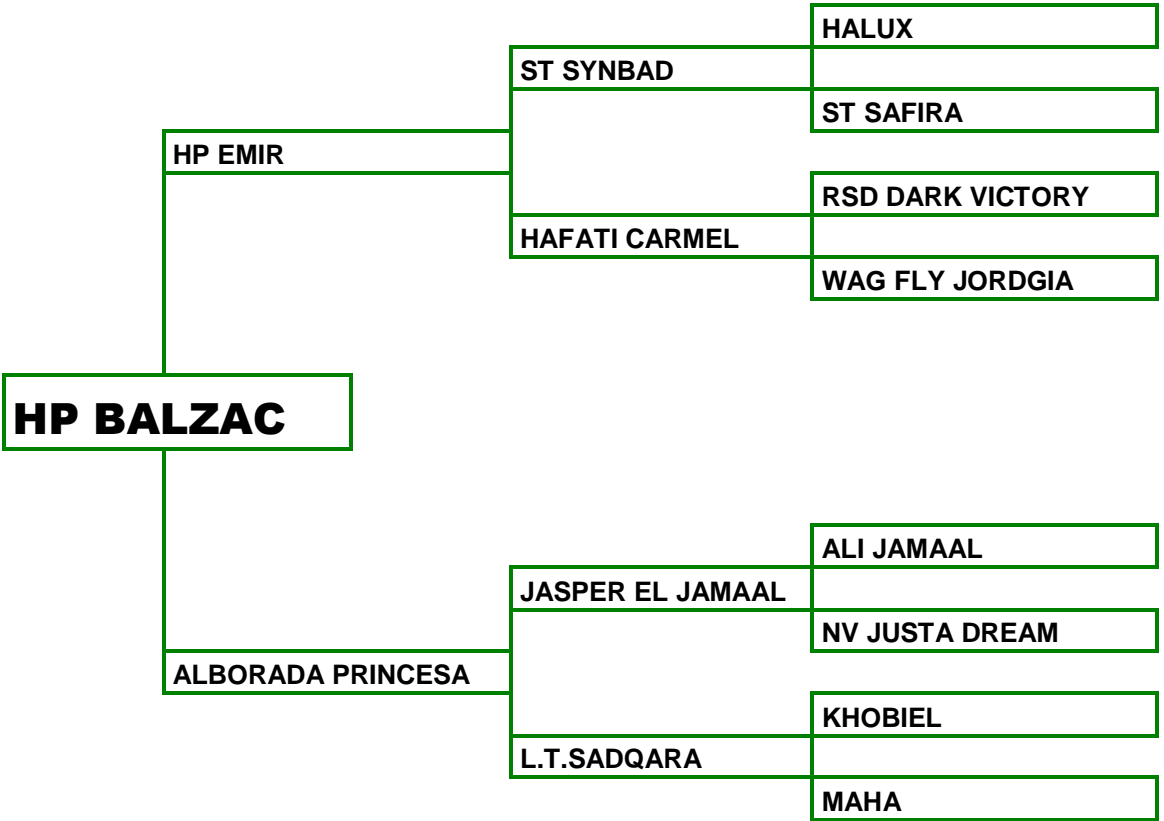

LOTE Nº 4

HARAS PANQUEHUE

HP BALZAC

SOFO
FECHA NACIMIENTO
CRIADOR
SEXO
COLOR
EXPOSITOR

3660
18-Mar-10
HARAS PANQUEHUE
MACHO
ROSILLO
FAMILIA BULNES C.

Fotos

Fotos

Reseña

Estimados amigos, los invitamos a mirar las fotos de HP Balzac, y luego a conocerlo personalmente, podrán ver que es el más fiel reflejo de su padre HPEmir, de su abuelo ST Synbad y de su madre Alborada Princesa. Criar es precisamente esto, lograr que los padres sean capaces de traspasar y reflejaren sus hijos las mejores características que los han hecho a ellos unos campeones y este es uno de esos casos, cualquiera que conozca o vea a HP Balzac podrá apreciar que en él está reflejado lo mejor de sus padres, es decir, lo mejor del Haras Panquehue. Este maravilloso Potro, de gran estructura e impecable pedigree nos permite ofrecer con orgullo y con certeza un verdadero padrillo para cualquier Haras del país o del extranjero, su hermano, un año mayor que él, ya fue exportado a Colombia, donde sirve como padrillo en uno de los más importantes Haras de ese país. No vale la pena gastar tiempo en más palabras, vale la pena conocerlo personalmente. Amigos esta es una gran oportunidad.