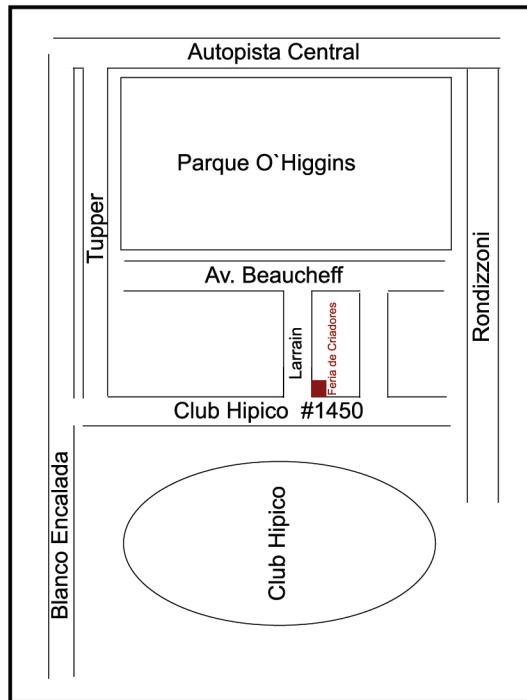

Mapa Criadores

Telefonos Moviles dia del remate :
9 335 6661 - 9 238 8985